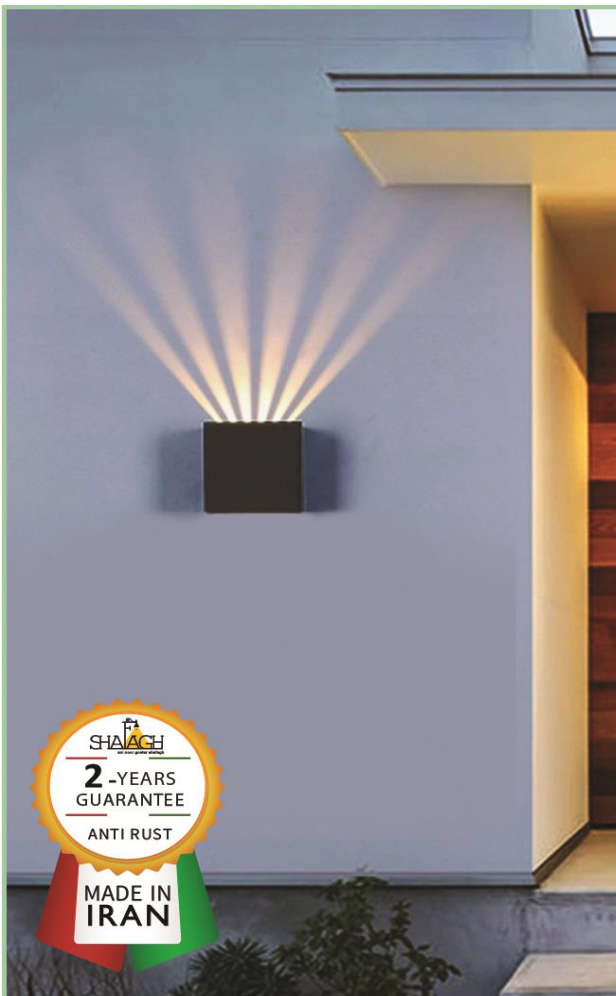

5006

11× 11 × 10

مشخصات فنی

مدل: لاینر دو طرفه

جنس: آلومینیوم دایکاست

پوشش: رنگ پودری الکترواستاتیک

لامپ: COB 10w

IP: 54

5003

11× 11 × 10

مشخصات فنی

مدل: لاینر یک طرفه

جنس: آلومینیوم دایکاست

پوشش: رنگ پودری الکترواستاتیک

لامپ: COB 10w

IP: 54