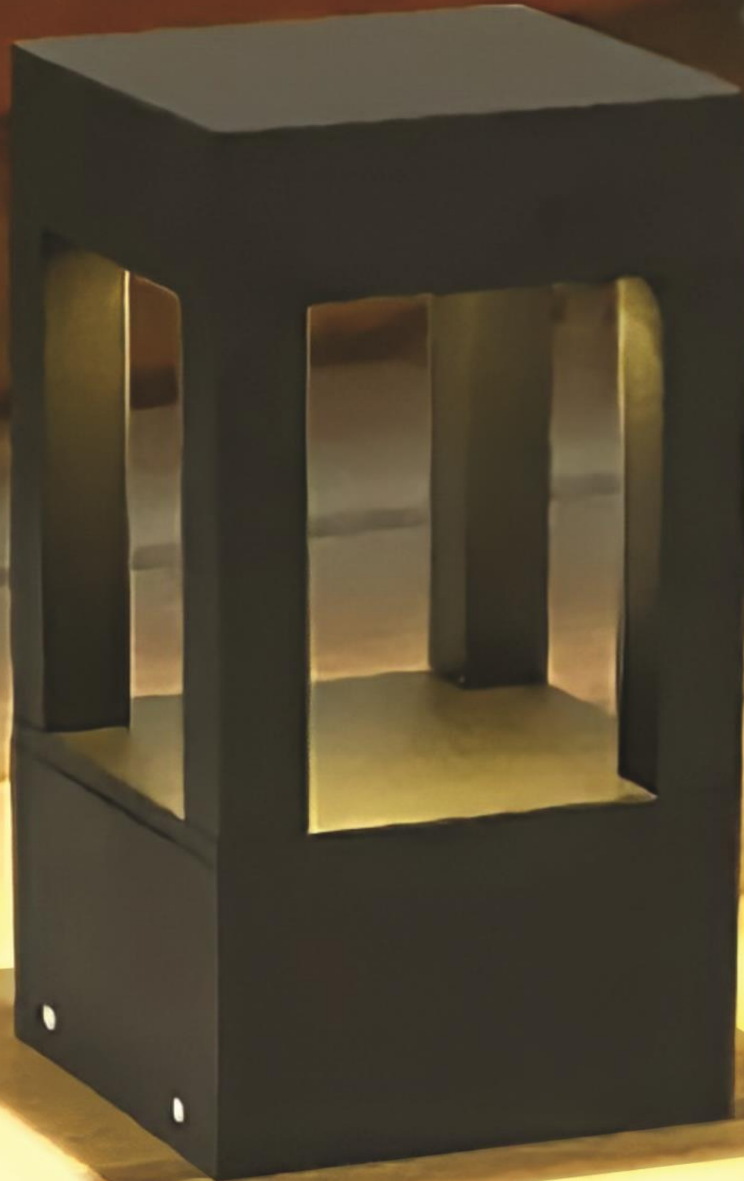

MODERN

NEO-CLASSIC

LIGHTING PARTS

URBAN

& DECORATIVE
PROJECTORS

LINER & LAMP

مشخصات فنی

| | |
|--------------------------------|----------------------------------|
| پوشش: رنگ پودری الکترواستاتیک | جنس: آلومینیوم دایکاست |
| چراغ ۳۰، ۵۰ و ۸۰ سانتیمتر: ۱۲W | چراغ ۱۵۰ و ۲۰۰ سانتیمتر: ۲۵W |
| لامپ: COB - برند OSRAM و CREE | لامپ: GU10 |
| سرپیچ: E27 | IP: 55 |
| رنگ: مشکی، طوسی | ابعاد سطح مقطع: ۱۱ × ۱۱ سانتیمتر |