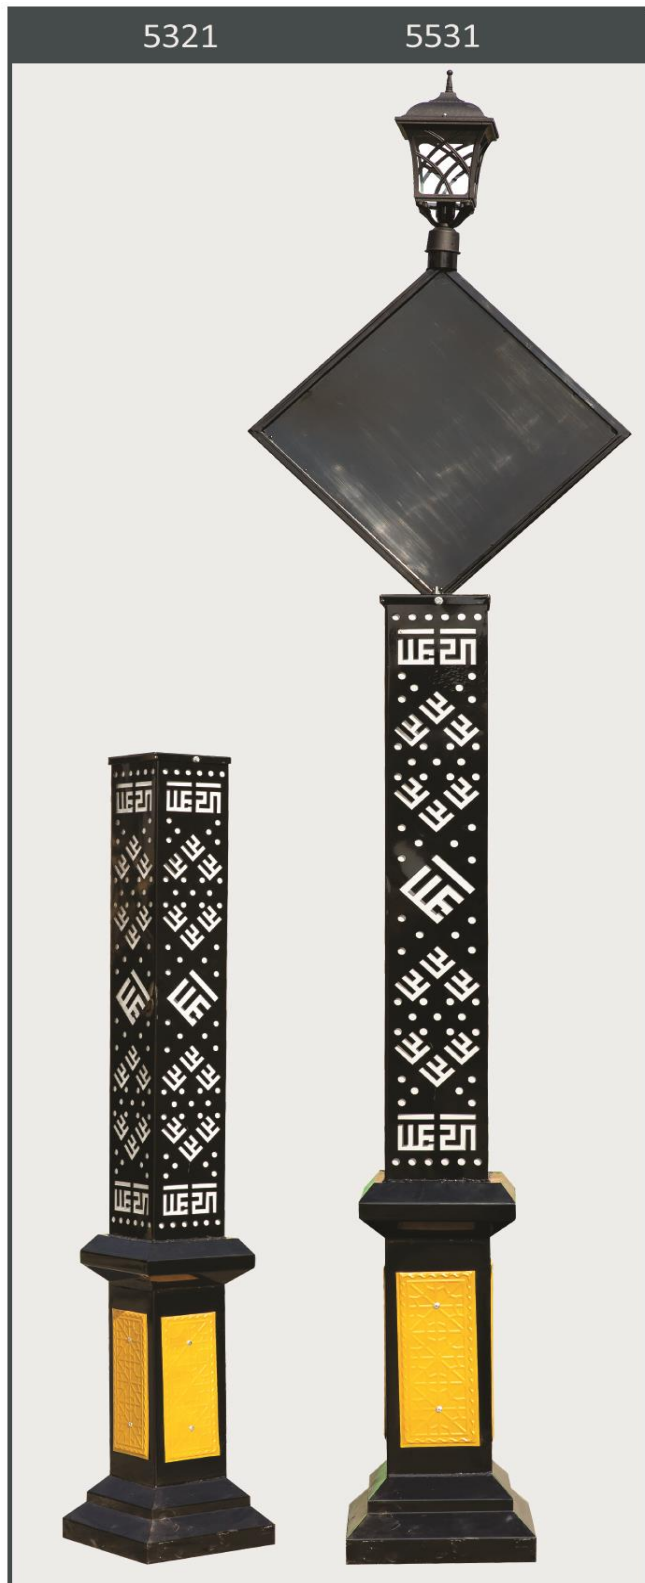

5162

5142

5131

مشخصات فنی

ارتفاع: ۲ و ۳ متر

جنس: تمام فولاد

مدل: با تابلو، بدون تابلو

مشخصات فنی