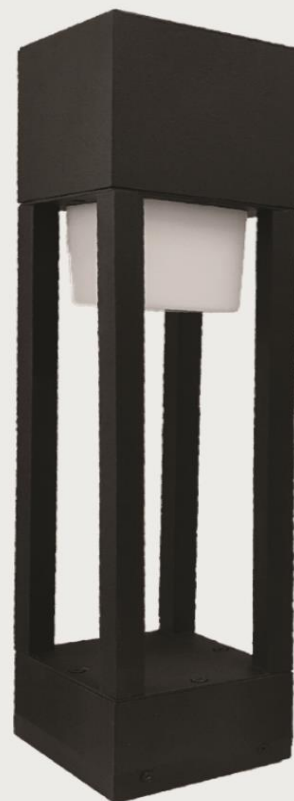

مشخصات فنی

پوشش: رنگ پودری الکترواستاتیک		جنس: آلومینیوم دایکاست
رنگ: مشکی، طوسی		حباب: پلی کربنات سفید
IP: 55	سرپیچ: E27	ابعاد سطح مقطع: ۱۱ × ۱۱ سانتیمتر

4180

4150

80cm

50cm