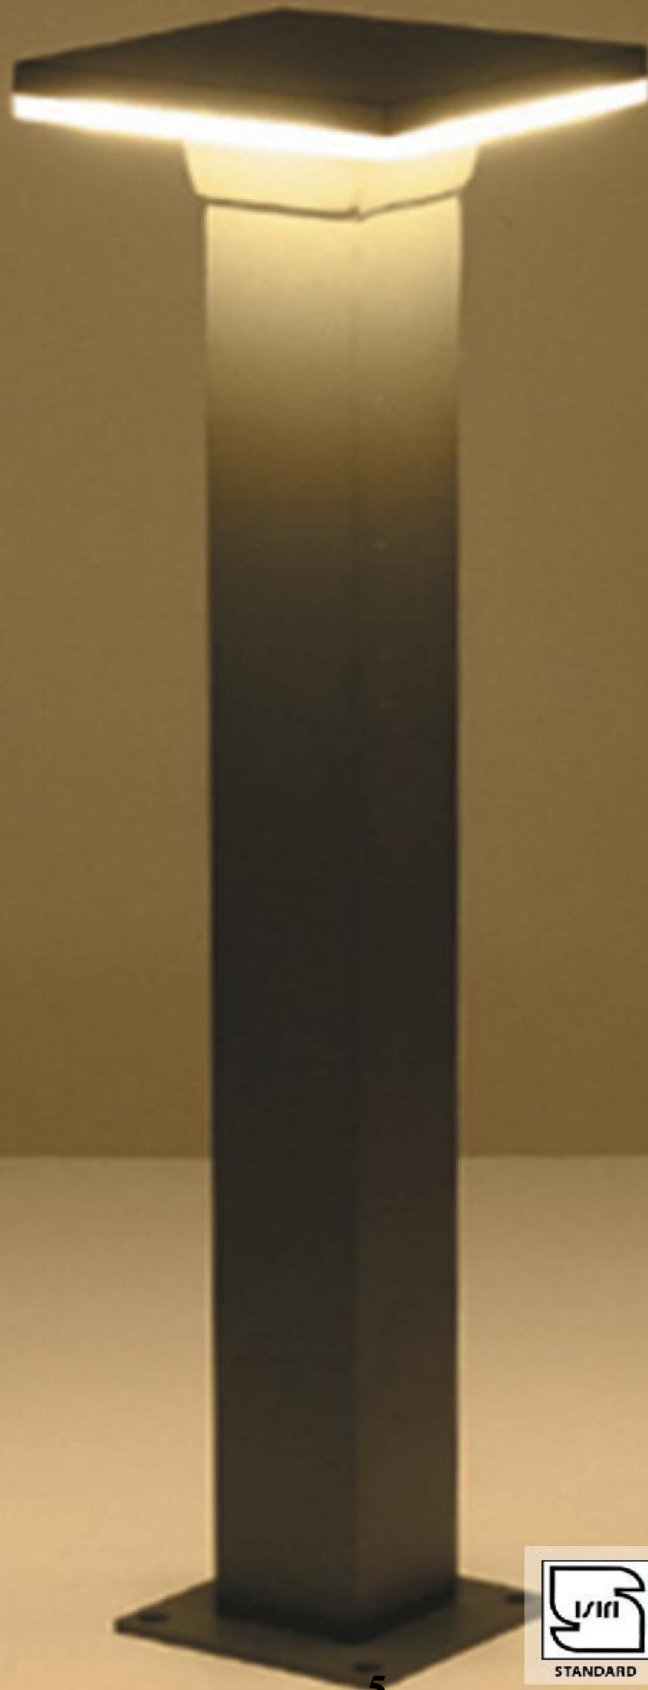

IP: 65

جنس: آلومینیوم دایکاست

لامپ: LED 10 W

5101

5130

5150

5180

LED 10W

LED 10W
30cm

LED 10W
60cm

LED 10W
80cm

مشخصات فنی

پوشش: رنگ پودری الکترواستاتیک

IP: 65

جنس: آلومینیوم دایکاست

لامپ: LED 10 W