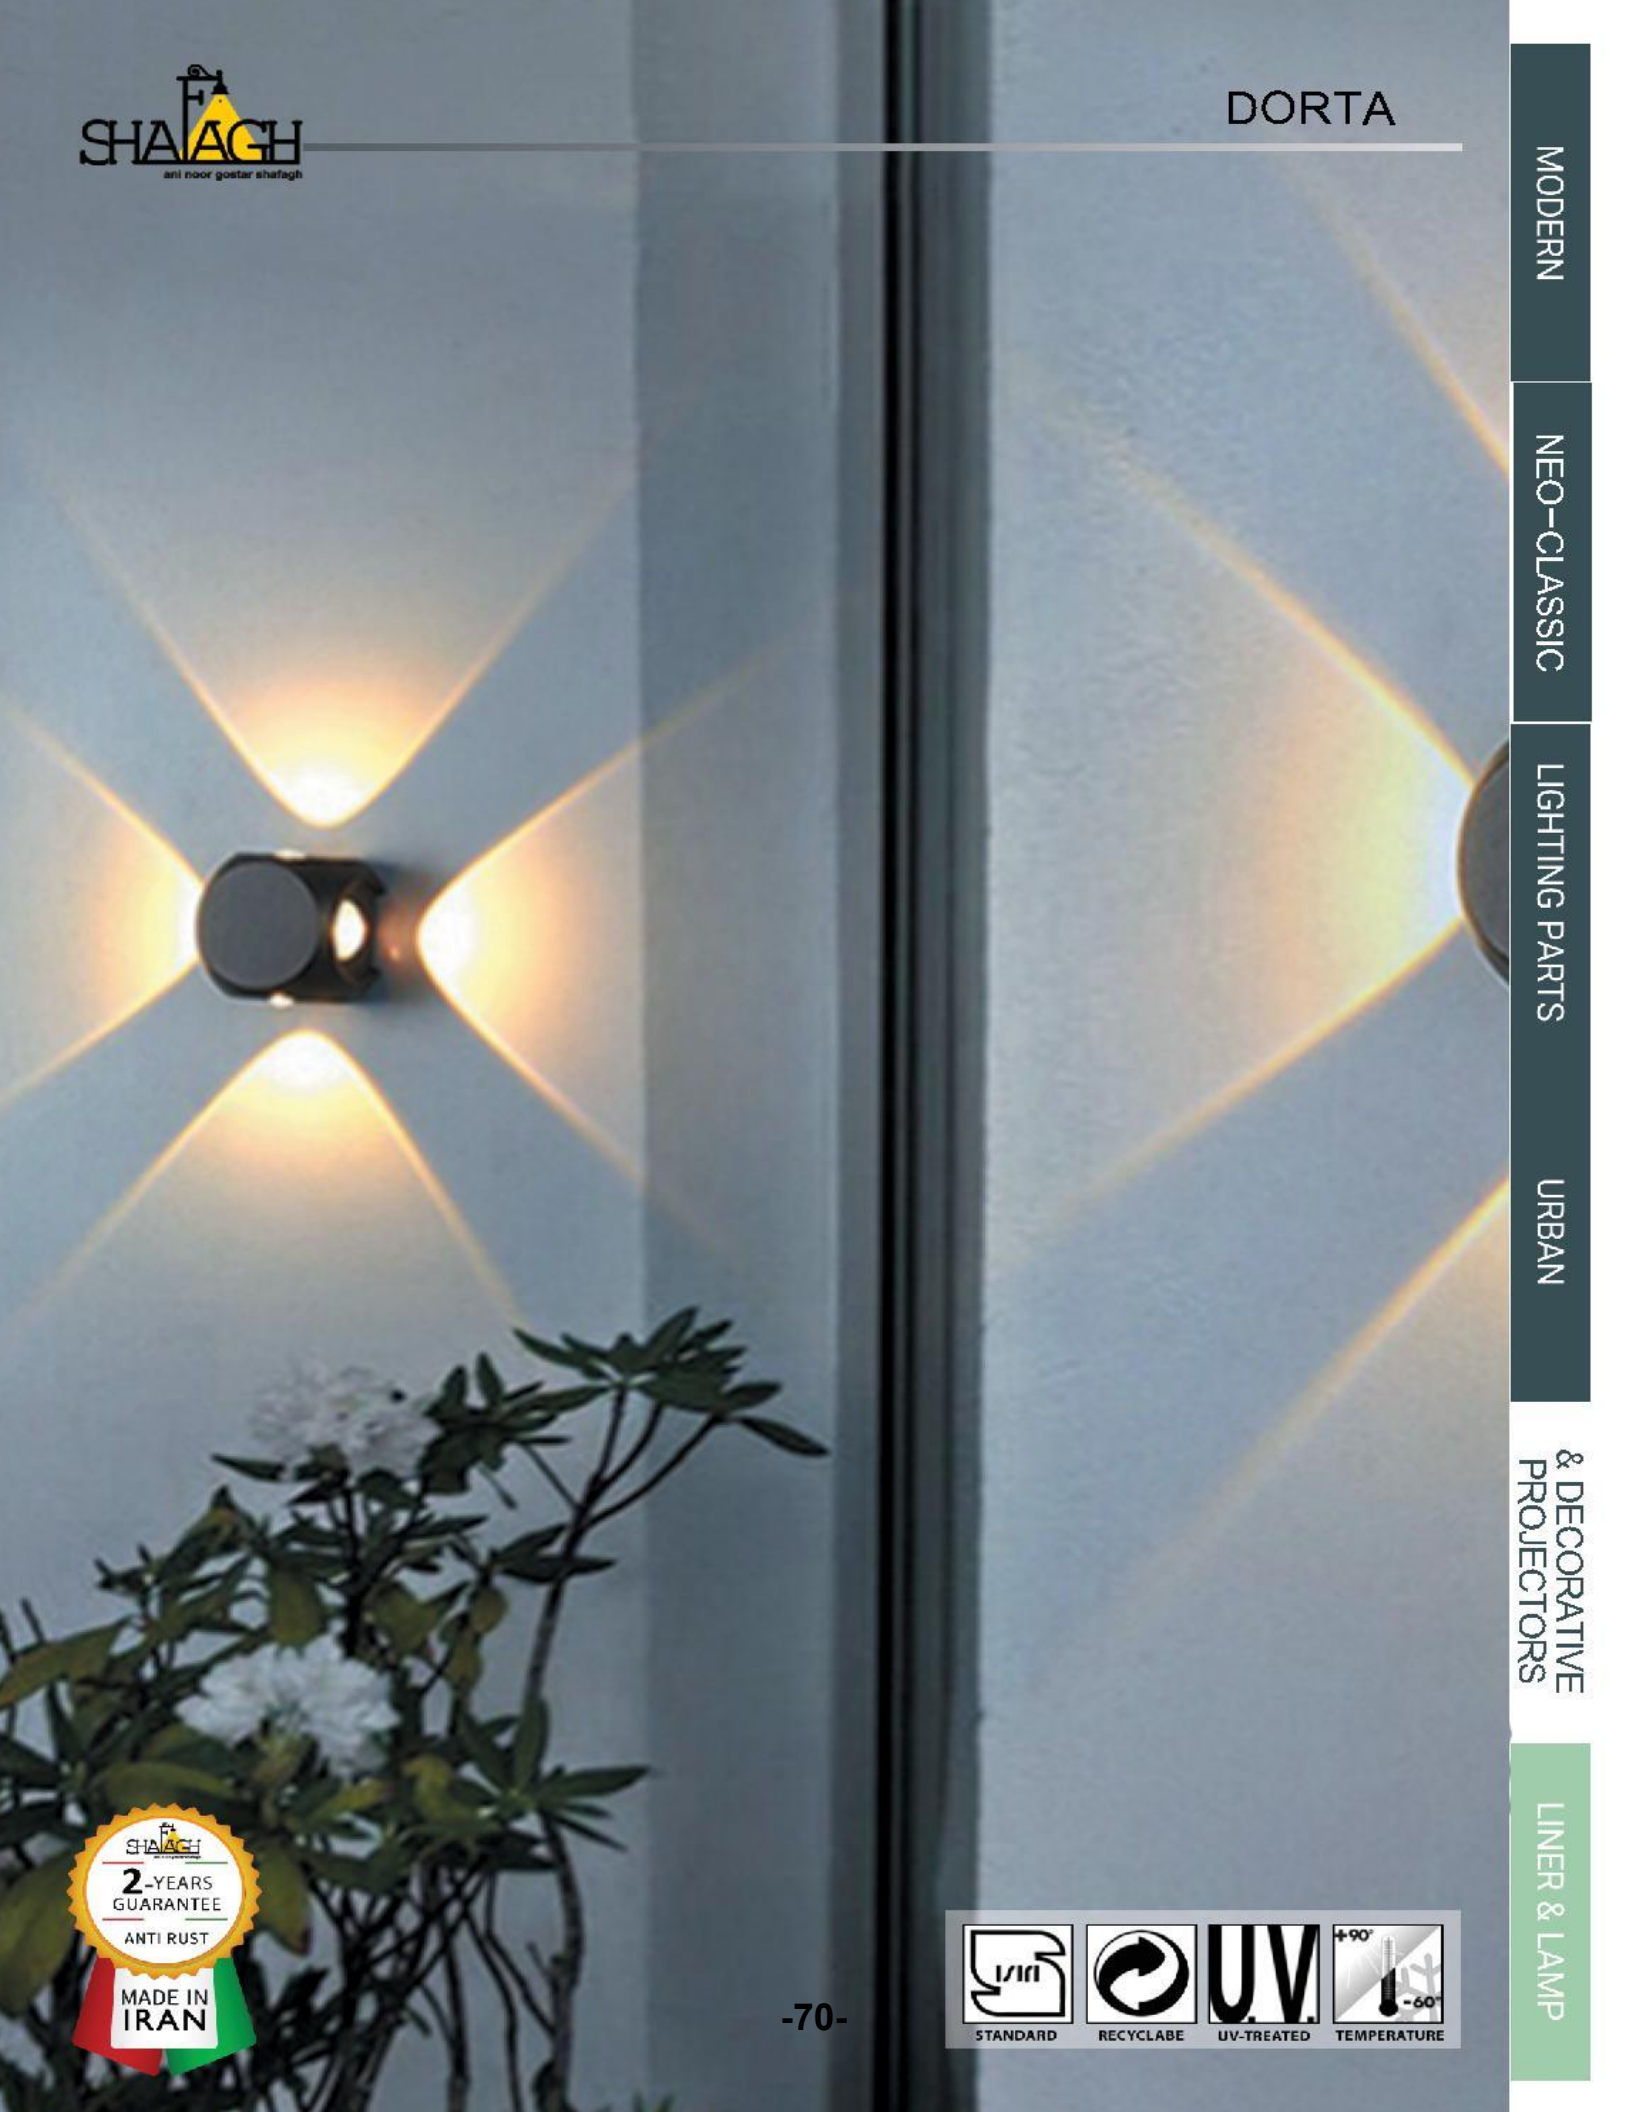

5011

MODERN

NEO-CLASSIC

LIGHTING PARTS

URBAN

& DECORATIVE
PROJECTORS

LINER & LAMP

مشخصات فنی

مدل: دکوراتیو درتا 2W

جنس: آلومینیوم دایکاست

پوشش: رنگ پودری الکترواستاتیک

لامپ: LED

IP: 55

ابعاد: 65*65

5012

مشخصات فنی