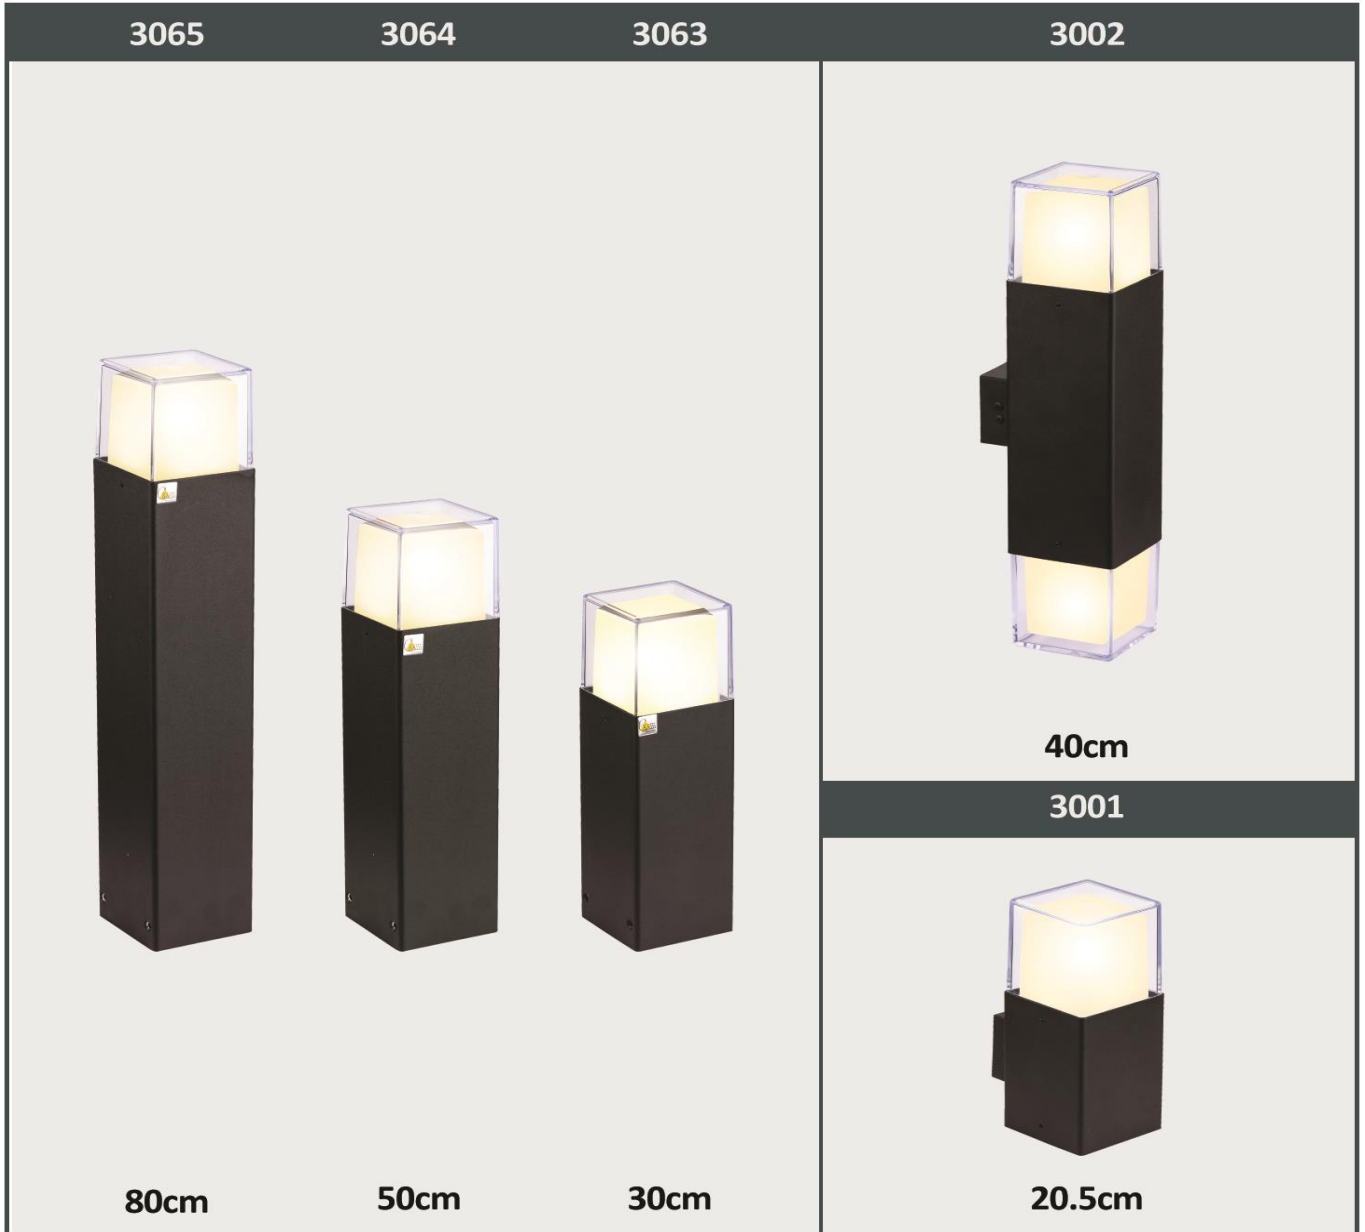

ابعاد: 16*16

2116

مشخصات فنی

مدل: چمنی لیورا با لامپ

جنس: آلومینیوم دایکاست

پوشش: رنگ پودری الکترواستاتیک

لامپ: LED 30 W

IP: 55

MODERN

NEO-CLASSIC

LIGHTING PARTS

URBAN

& DECORATIVE
PROJECTORS

LINER & LAMP

مشخصات فنی

| | |
|--------------------------------|----------------------------------|
| پوشش: رنگ پودری الکترواستاتیک | جنس: آلومینیوم دایکاست |
| چراغ ۳۰، ۵۰ و ۸۰ سانتیمتر: ۱۲W | چراغ ۱۵۰ و ۲۰۰ سانتیمتر: ۲۵W |
| لامپ: COB - برند OSRAM و CREE | لامپ: GU10 |
| سرپیچ: E27 | IP: 55 |
| رنگ: مشکی، طوسی | ابعاد سطح مقطع: ۱۱ × ۱۱ سانتیمتر |

& DECORATIVE
PROJECTORS

LINER & LAMP

مشخصات فنی

| | |
|-------------------------------|------------------------------|
| پوشش: رنگ پودری الکترواستاتیک | جنس: آلومینیوم دایکاست |
| لامپ پایینی: BULB | لامپ بالایی: GU10 |
| حباب خارجی: پلی کربنات بی رنگ | حباب داخلی: پلی کربنات سفید |
| سرپیچ: E27 | IP: 55 |
| رنگ: مشکی، طوسی | ابعاد سطح مقطع: ۹×۹ سانتیمتر |

LIGHTING PARTS

URBAN

& DECORATIVE
PROJECTORS

LINER & LAMP

مشخصات فنی

| | |
|-------------------------------|------------------------------|
| پوشش: رنگ پودری الکترواستاتیک | جنس: آلومینیوم دایکاست |
| حباب خارجی: پلی کربنات بی رنگ | حباب داخلی: پلی کربنات سفید |
| سرپیچ: E27 | IP: 55 |
| رنگ: مشکی، طوسی | ابعاد سطح مقطع: ۹×۹ سانتیمتر |