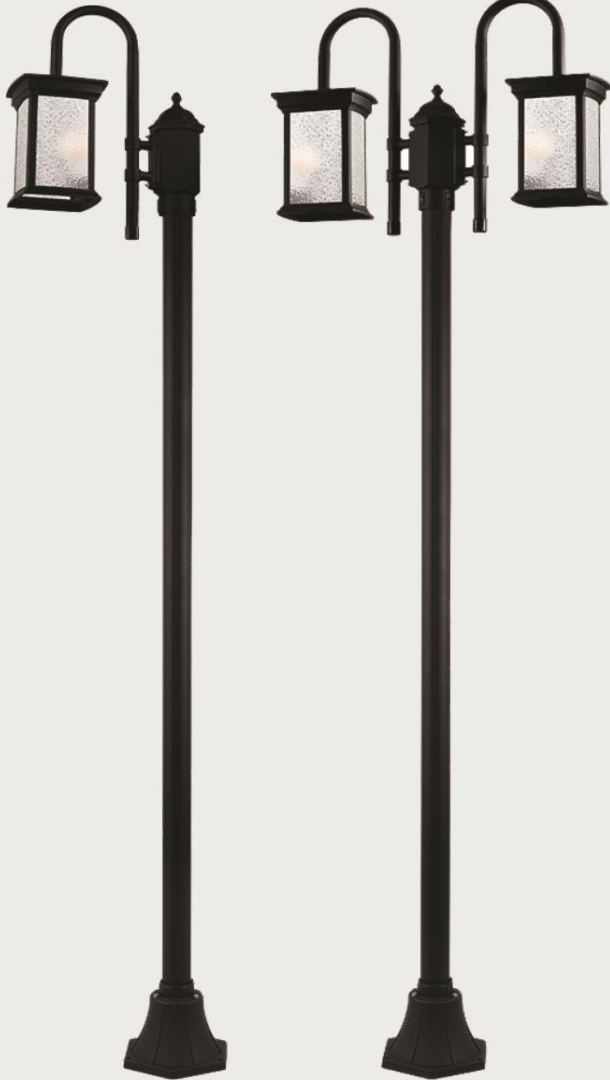

1074

مشخصات فنی

پوشش: رنگ پودری الکترواستاتیک

جنس: آلومینیوم دایکاست

رنگ: مشکی، طوسی، سفید

حباب : شیشه الماسی، شفاف

سرپیچ: E27

IP: 55

ابعاد چراغ: ۱۹ × ۱۸ × ۲۶ سانتیمتر

1083

1085

1071

1072