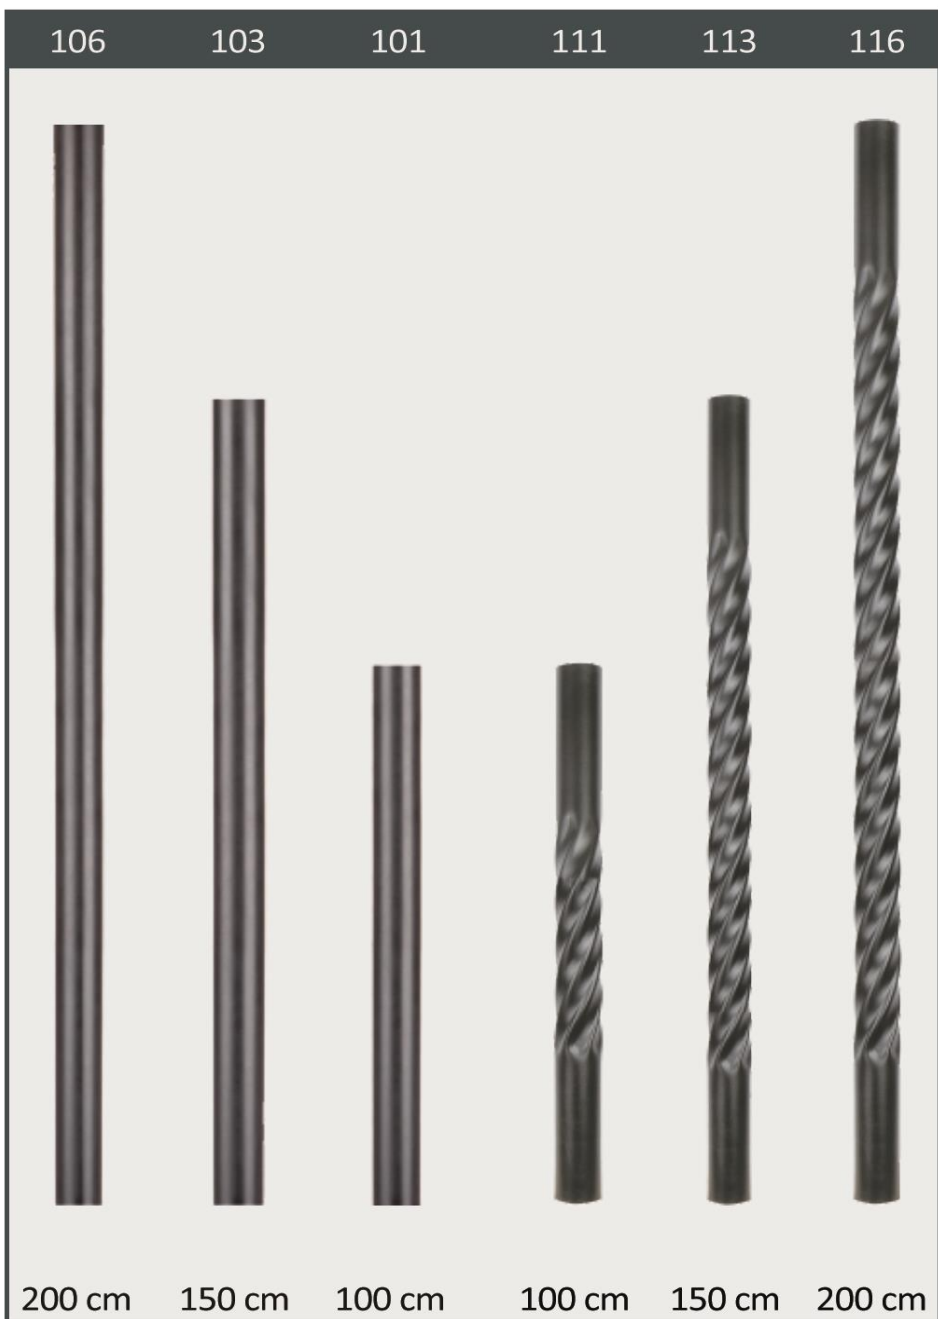

مشخصات فنی لوله‌ها

جنس: تمام فولاد
پوشش: رنگ پودری الکترواستاتیک
انواع: پیچ دار و ساده

مشخصات فنی پایه‌ها

جنس: آلومینیوم دایکاست
پوشش: رنگ پودری الکترواستاتیک
وزن پایه ۱۶۱: ۴۲۵۰ گرم
وزن پایه ۱۴۱: ۲۱۰۰ گرم
وزن پایه ۱۲۱: ۱۶۰۰ گرم