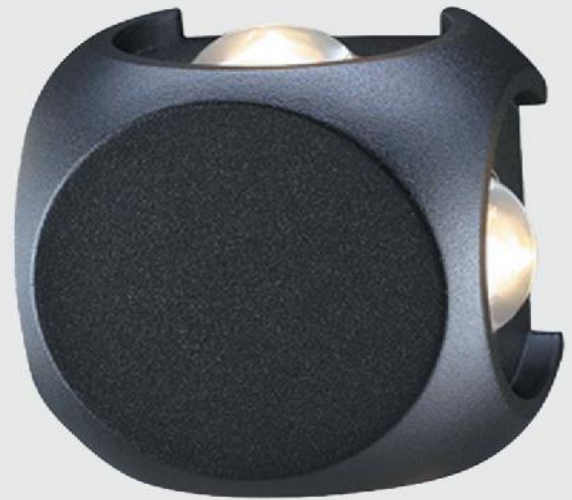

مدل: دکوراتیو درتا 4W

جنس: آلومینیوم دایکاست

پوشش: رنگ پودری الکترواستاتیک

لامپ: LED

IP: 55

ابعاد: 65*65

5014

MODERN